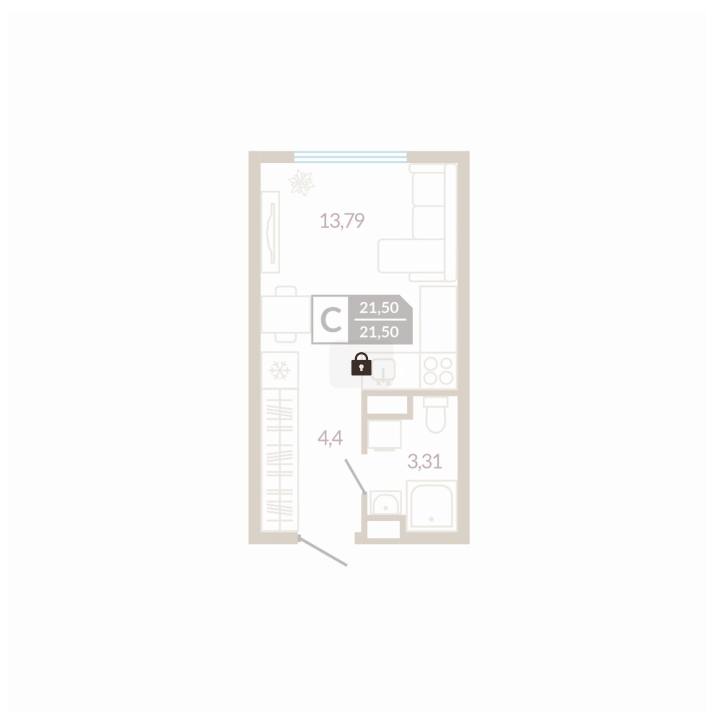

Номер: 324

# Студия 21.5 м<sup>2</sup>

Отсканируйте QR-код и  
смотрите на сайте жк-  
концепт.рф

## Цена по запросу

Во двор

Кухня-гостиная

Европланировка

Этаж

9

Секция

3